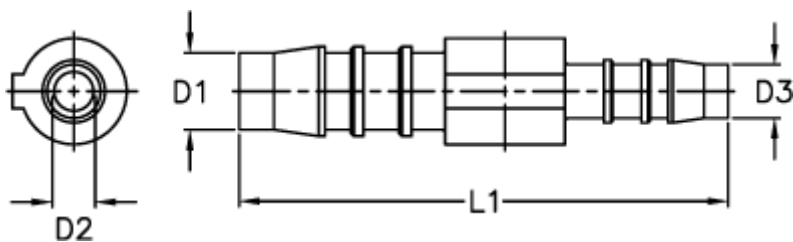

Varenummer: 027518912008

Beskrivelse: Norma slangestuds GRS 12 - 8

Mål

D1 = 12

D2 = 8

D3 = 8

L1 = 62.5